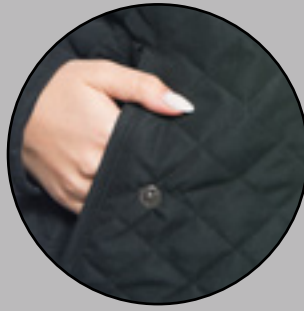

-Cuello cómodo

-Bolsillos con cierre

-Sisas con elástico

Tallas:

XCH-CH-M-G-XG-2XG-3XG

Colores:

Línea Chic

Chamarra Chic