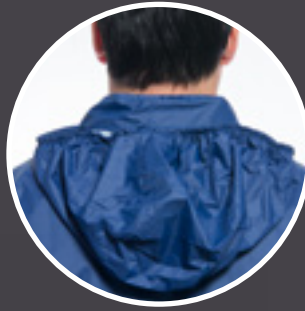

-Cuello súper cómodo

bolsillos con cierre

-Bies elástico en sisa para mejor ajuste

Tallas:

XCH-CH-M-G-XG-2XG-3XG

Colores:

Rompevientos Soft New

Gorro Oculto