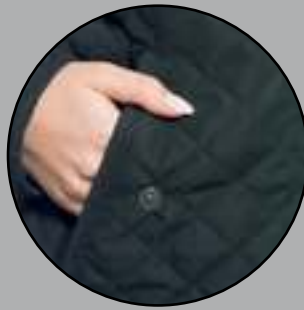

-Broches invisibles en tapa
cierre y carteras

Tallas:

XCH-CH-M-G-XG-2XG-3XG

Colores:

Chaleco Chic

Tela Suave al tacto

Botones Invisibles

Chaleco Chic