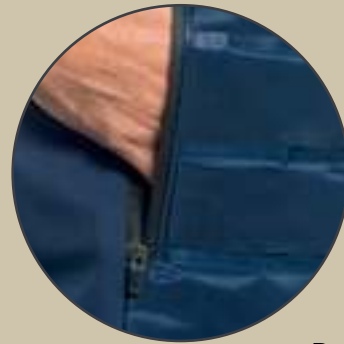

Composición:

- Nylon capitonado
- Combinación de telas
- Neopreno y poliéster elastano
- Repelente al agua
- Bolsillos con cierre impermeable

Tallas:

XCH-CH-M-G-XG-2XG-3XG

Colores:

Chaleco Hydro

Nylon capitonado