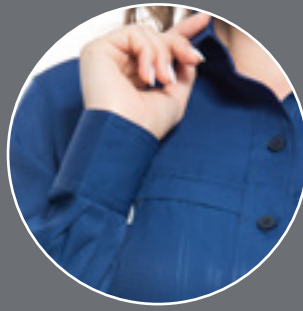

Camisa Pescadora

Dos bolsillos al frente